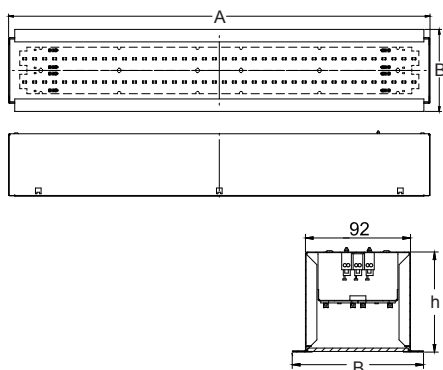

AGAT SLIM LED COMPACT

Dimensions/Abmessungen

TYPE	A (mm)	B (mm)	h (mm)
L-600	591	115	87,7
L-1200	1196	115	87,7

TYPE	PWM	Lightbulb icon	Φ [lm]	Color temperature icon
AGAT SLIM LED COMPACT	34 W	LED	4000	

Available colour of the light / Erhältliche Lichtfarbe: 840